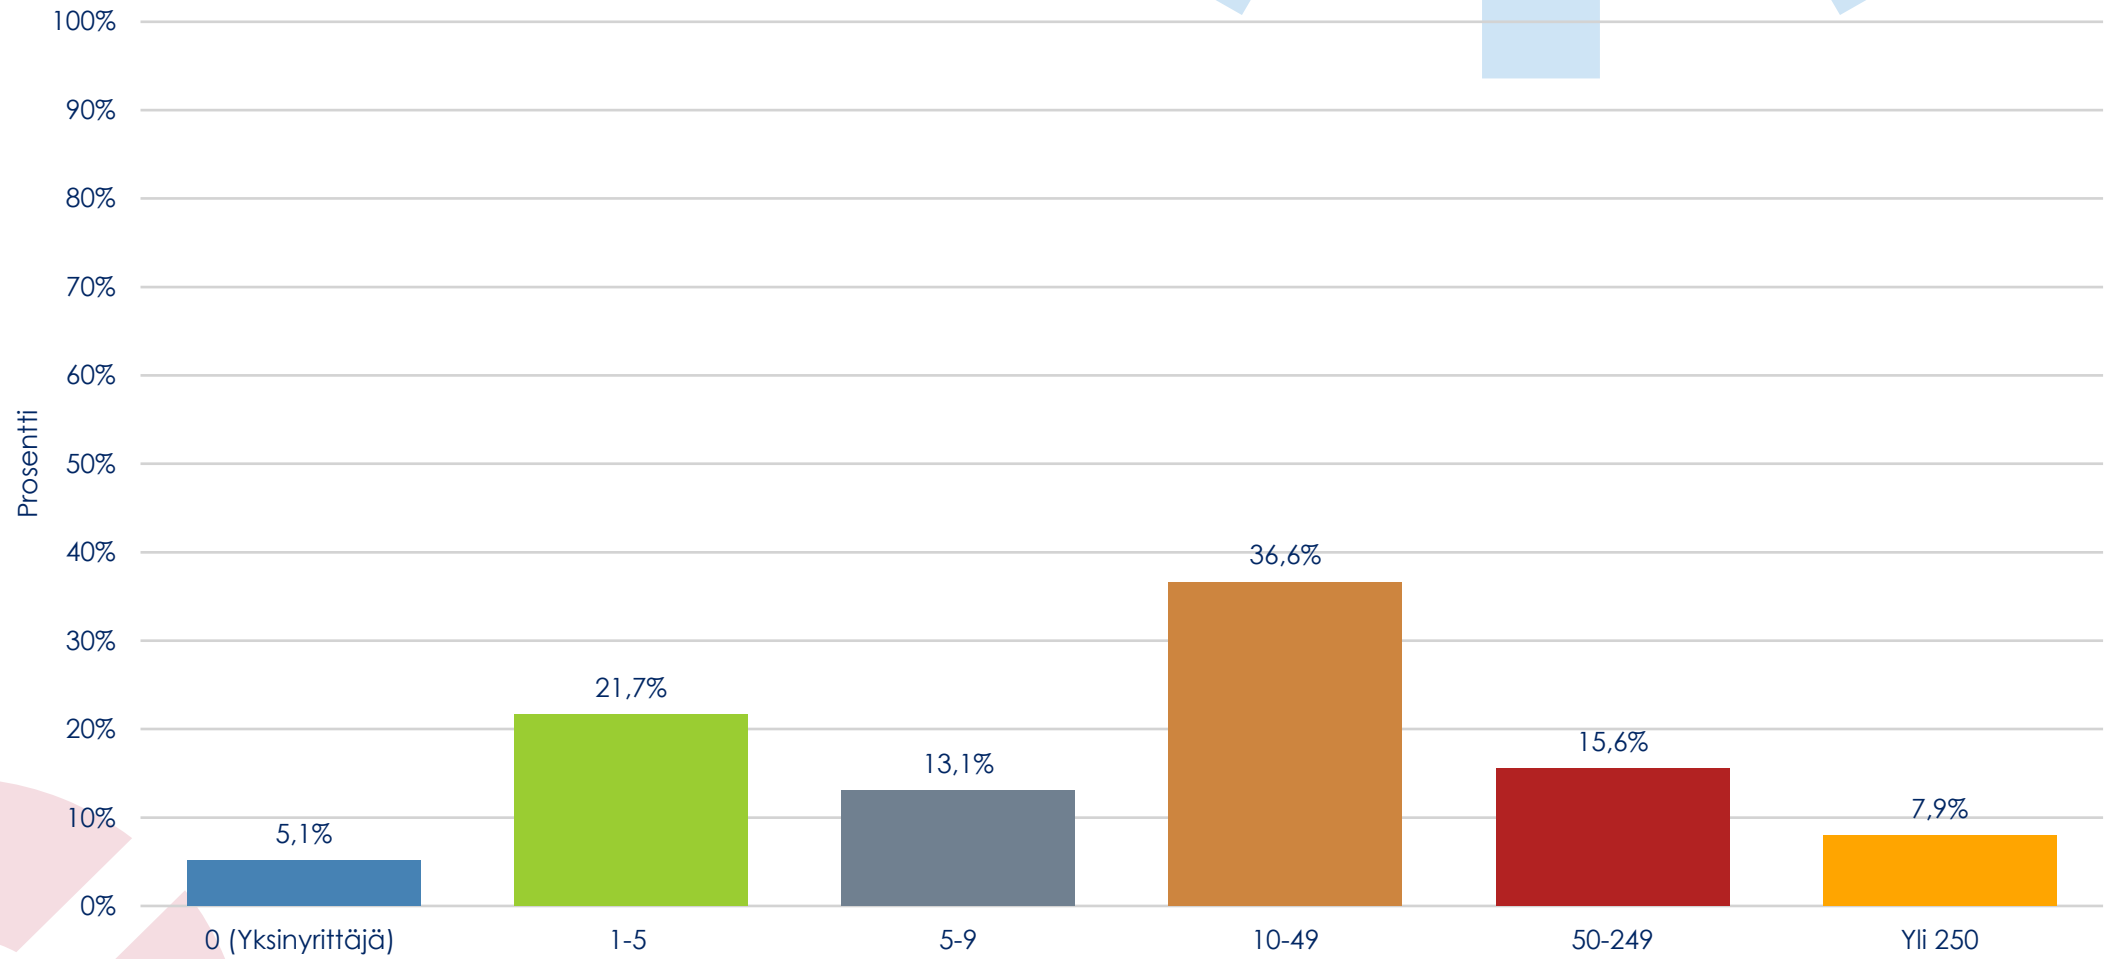

Millainen on yrityksenne näkymä tulevaisuuden rekrytointitarpeesta (2-3 vuoden aikajänne)?

Taustakysymykset

Minkä kauppakamarin jäsen yrityksenne on?

Yrityksen toimiala

Yrityksen vuosiliikevaihto

Yrityksen henkilöstömäärä