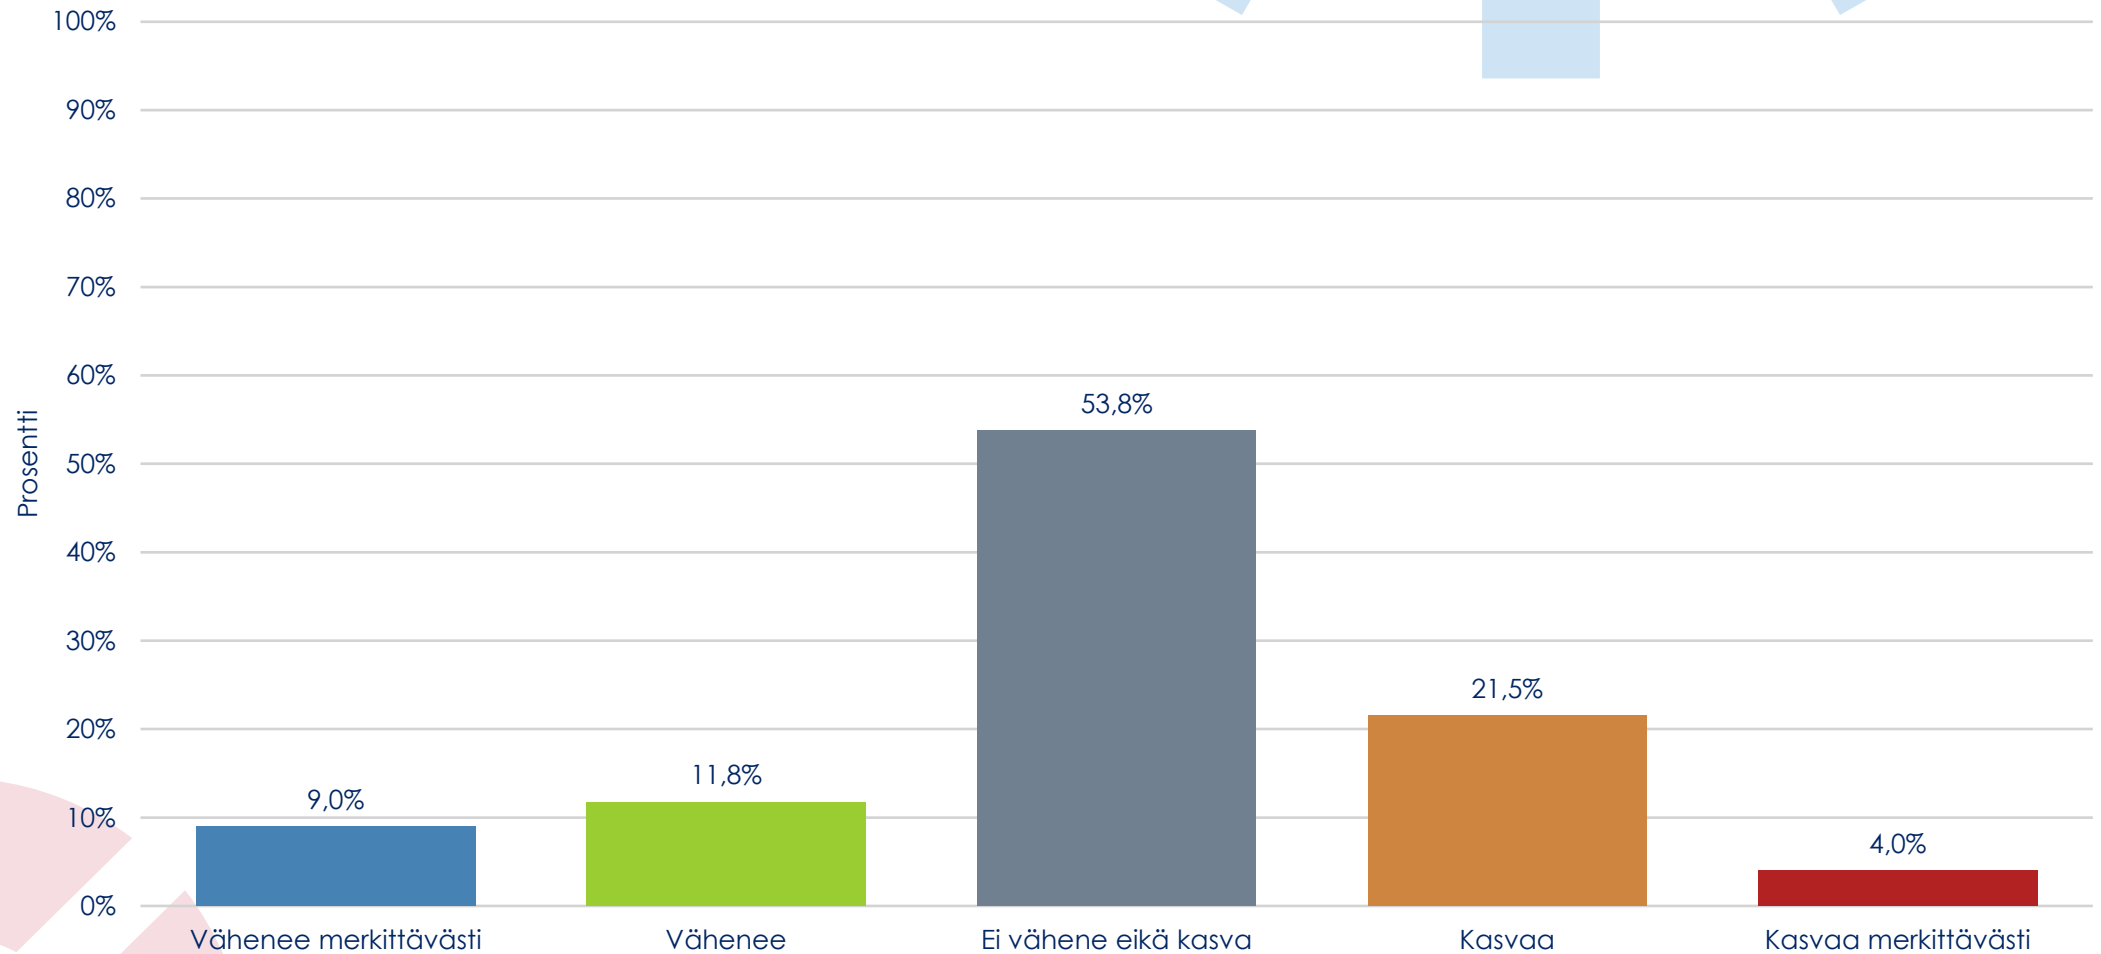

Kauppa-kamari-kysely osaajapulasta

Kysely toteutettu 16.-21.9.2020

Osaajapulaa koskevat kysymykset

Onko yrityksenne tarvitsemaa osaavaa työvoimaa saatavilla tällä hetkellä?

Millainen on yrityksenne näkymä lähitulevaisuuden rekryointitarpeesta (seuraavat 6 kuukautta)?

Millainen on yrityksenne näkymä tulevaisuuden rekrytointitarpeesta (2-3 vuoden aikajänne)?

Taustakysymykset

Minkä kauppakamarin jäsen yrityksenne on?

Yrityksen toimiala

Yrityksen vuosiliikevaihto

Yrityksen henkilöstömäärä