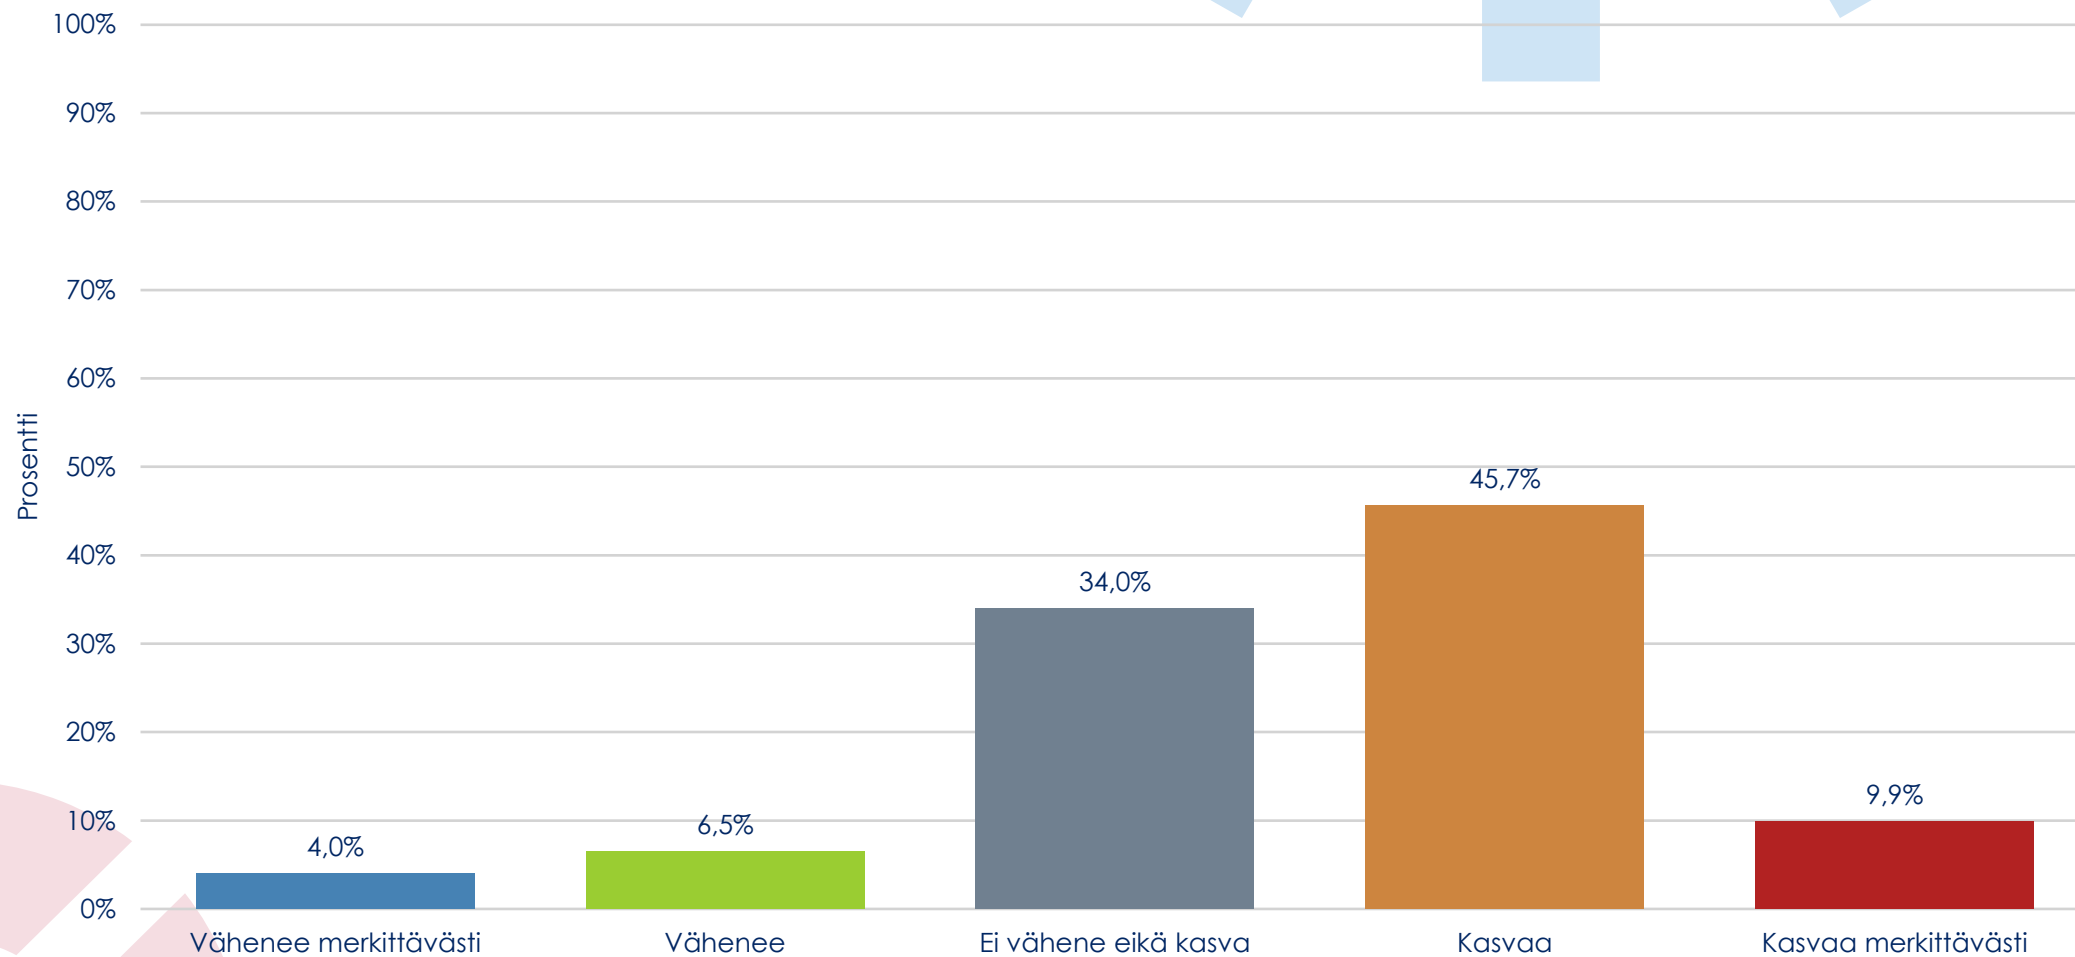

Kauppa-kamari-kysely osaajapulasta

Kysely toteutettu 16.-21.9.2020

Osaajapulaa koskevat kysymykset

Onko yrityksenne tarvitsemaa osaavaa työvoimaa saatavilla tällä hetkellä?

Millainen on yrityksenne näkymä lähitulevaisuuden rekryointitarpeesta (seuraavat 6 kuukautta)?

Millainen on yrityksenne näkymä tulevaisuuden rekrytointitarpeesta (2-3 vuoden aikajänne)?

Taustakysymykset

Minkä kauppakamarin jäsen yrityksenne on?

Yrityksen toimiala

Yrityksen vuosiliikevaihto

Yrityksen henkilöstömäärä