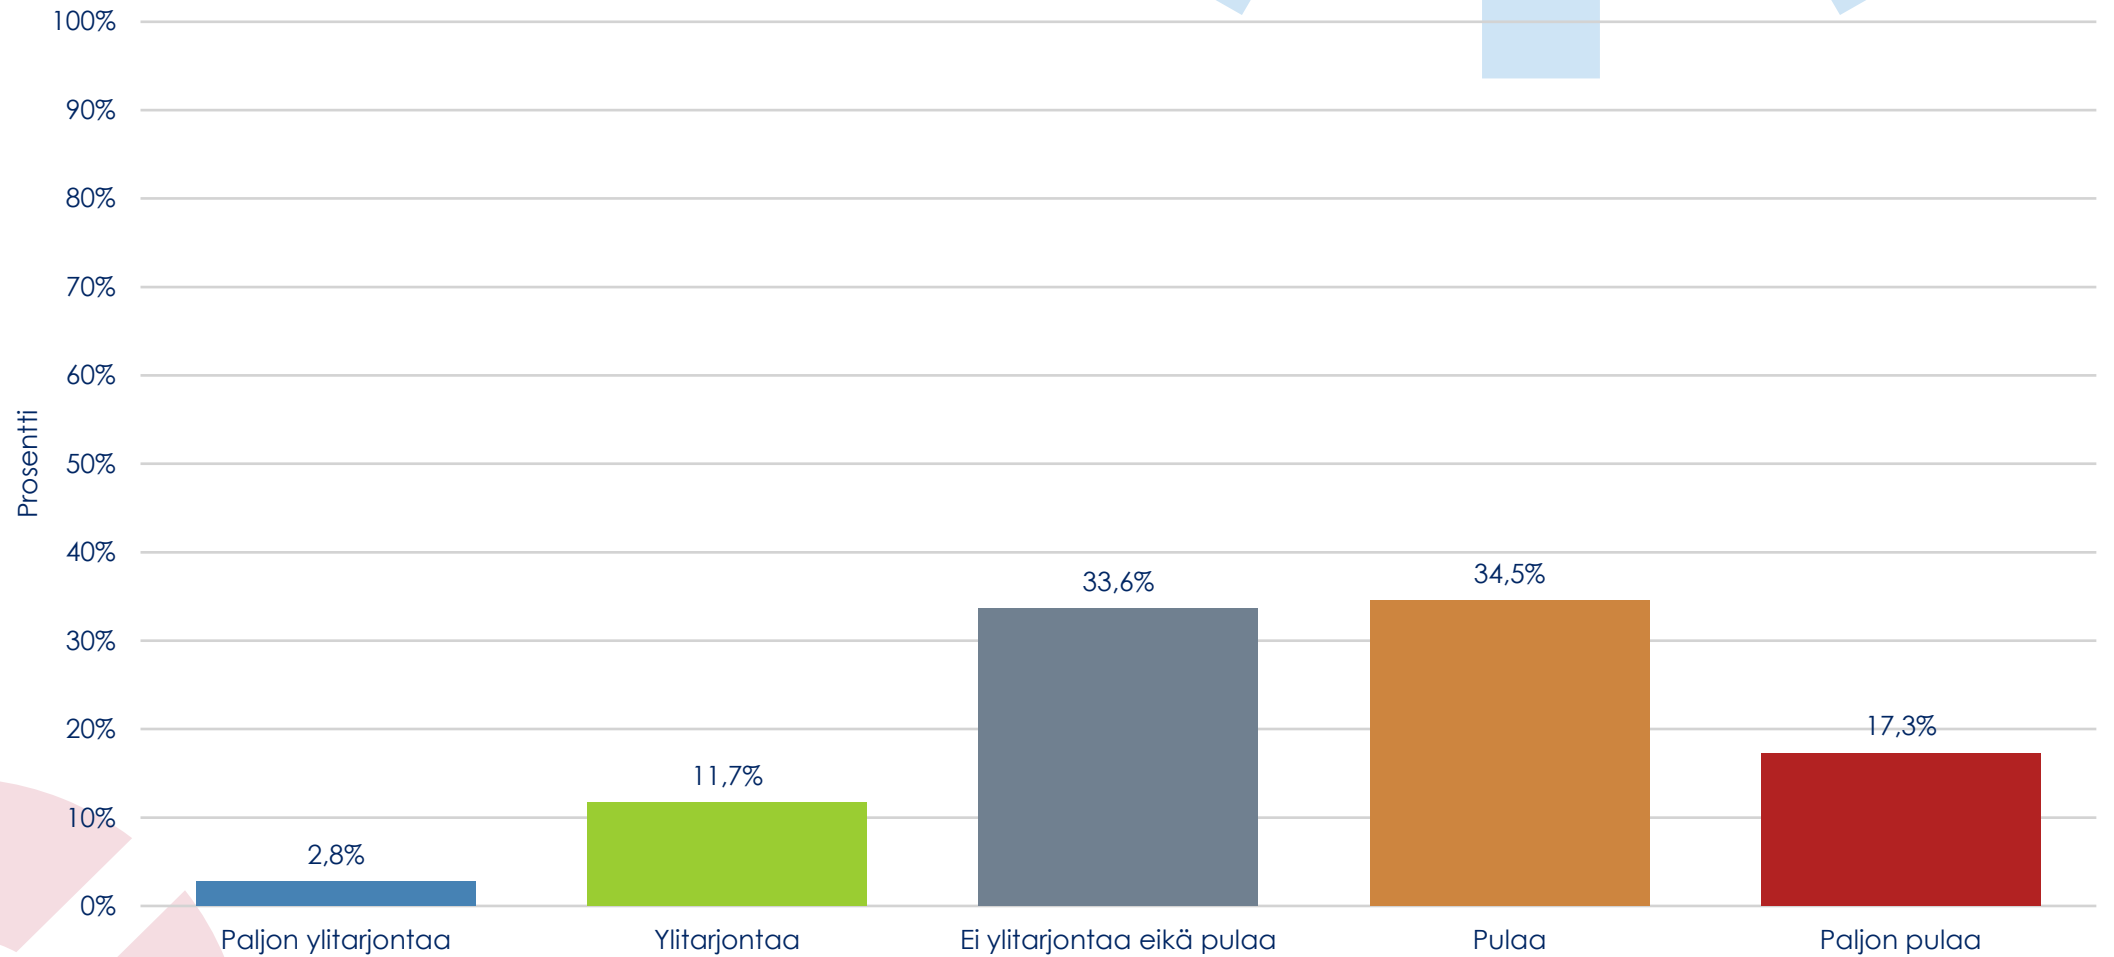

Kauppa-kamari-kysely osaajapulasta

Kysely toteutettu 16.-21.9.2020

Osaajapulaa koskevat kysymykset

Onko yrityksenne tarvitsemaa osaavaa työvoimaa saatavilla tällä hetkellä?

Millainen on yrityksenne näkymä lähitulevaisuuden rekryointitarpeesta (seuraavat 6 kuukautta)?