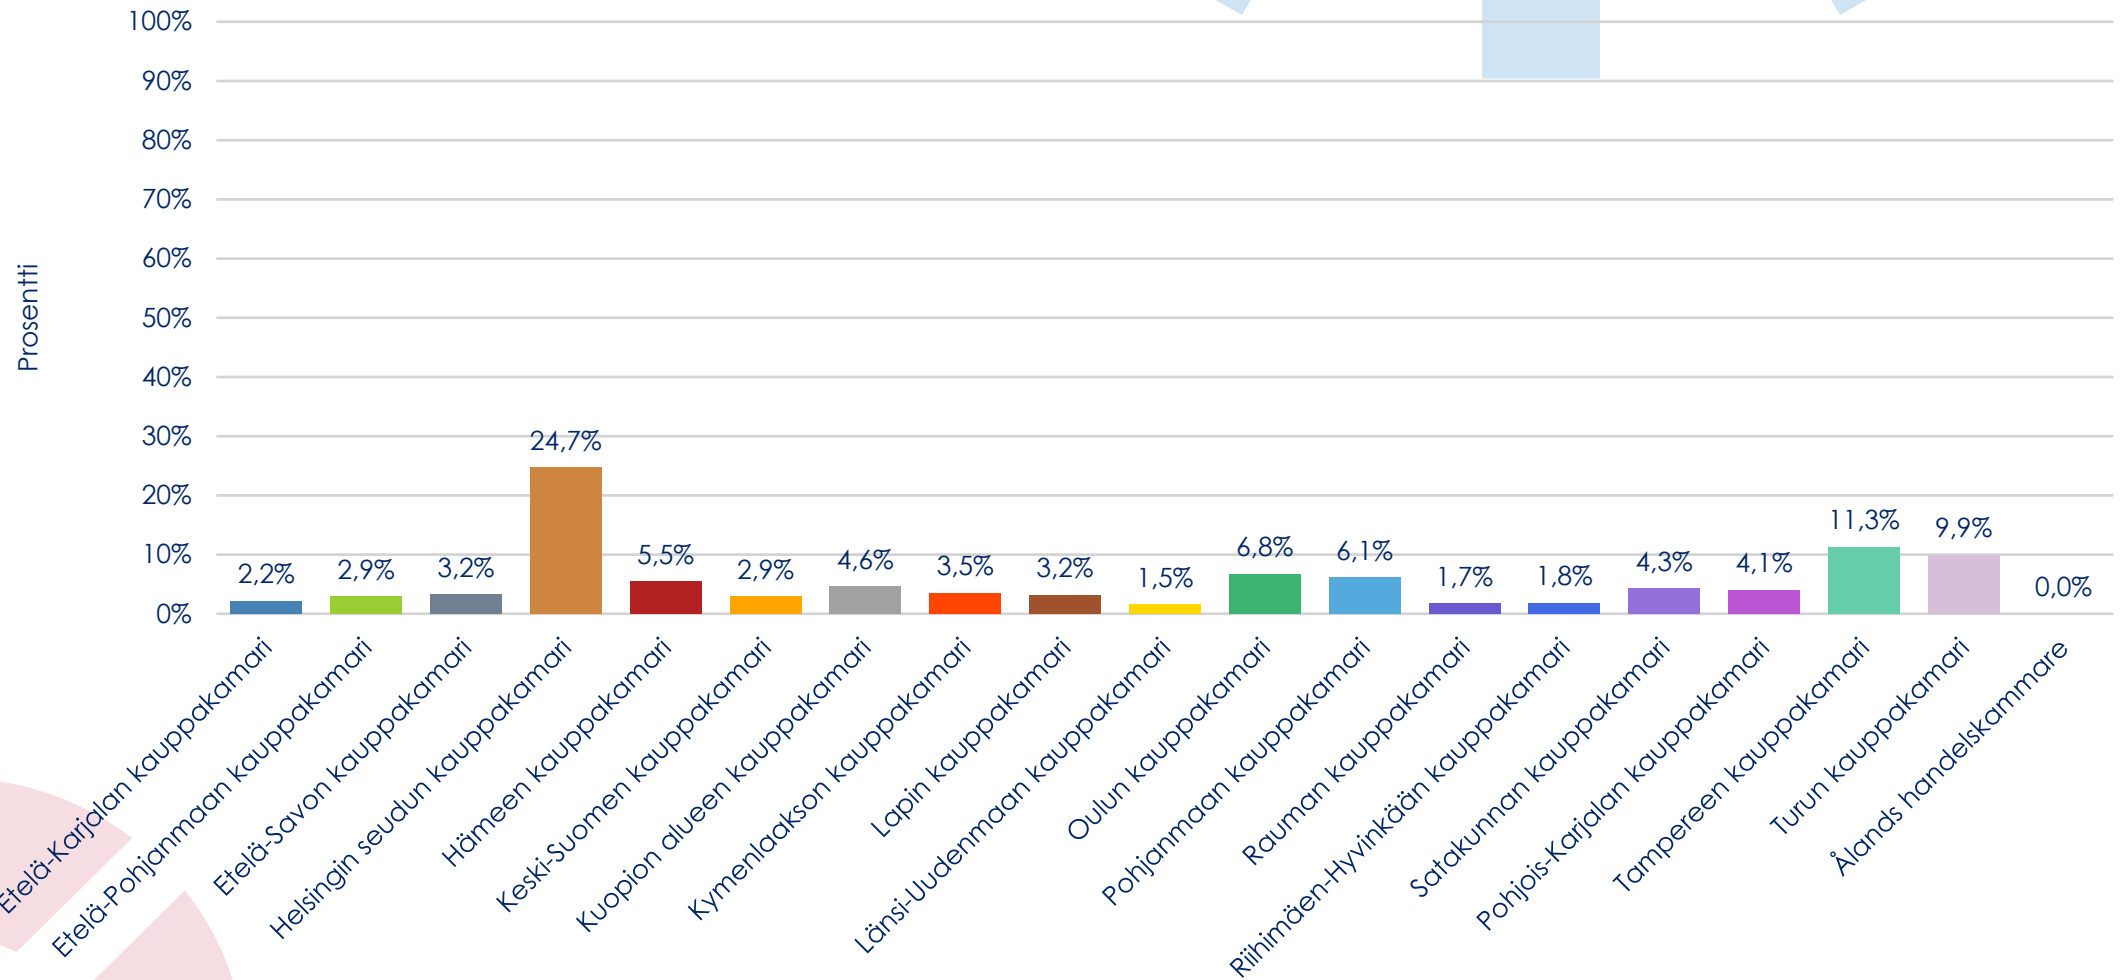

Kauppa-kamari-kysely osaajapulasta

Kysely toteutettu 16.-21.9.2020

Osaajapulaa koskevat kysymykset

Onko yrityksenne tarvitsemaa osaavaa työvoimaa saatavilla tällä hetkellä?

Millainen on yrityksenne näkymä lähitulevaisuuden rekryointitarpeesta (seuraavat 6 kuukautta)?

Millainen on yrityksenne näkymä tulevaisuuden rekrytointitarpeesta (2-3 vuoden aikajänne)?

Taustakysymykset

Minkä kauppakamarin jäsen yrityksenne on?

Yrityksen toimiala

Yrityksen vuosiliikevaihto

Yrityksen henkilöstömäärä