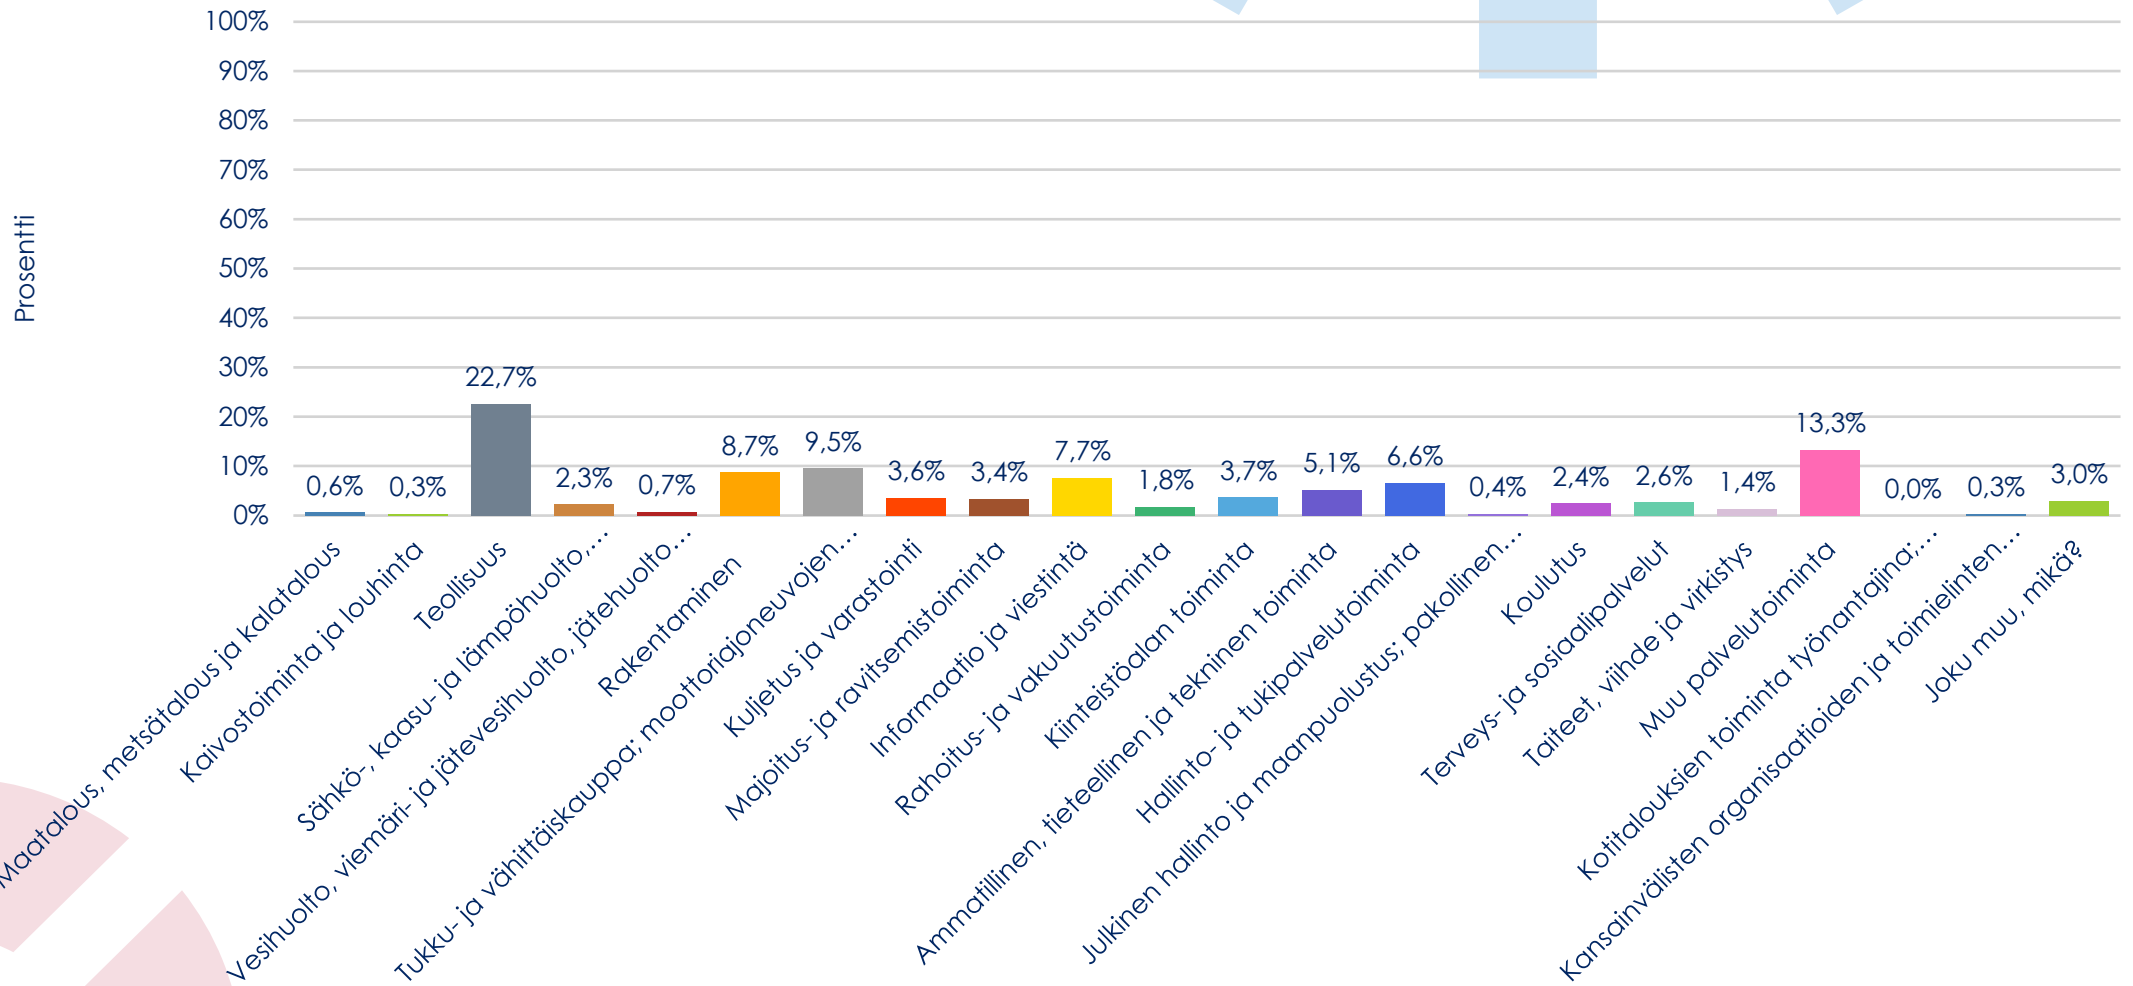

Kauppa-kamari-kysely osaajapulasta

Kysely toteutettu 16.-21.9.2020

Osaajapulaa koskevat kysymykset

Onko yrityksenne tarvitsemaa osaavaa työvoimaa saatavilla tällä hetkellä?

Millainen on yrityksenne näkymä lähitulevaisuuden rekryointitarpeesta (seuraavat 6 kuukautta)?

Millainen on yrityksenne näkymä tulevaisuuden rekrytointitarpeesta (2-3 vuoden aikajänne)?

Taustakysymykset

Minkä kauppakamarin jäsen yrityksenne on?

Yrityksen toimiala

Yrityksen vuosiliikevaihto

Yrityksen henkilöstömäärä