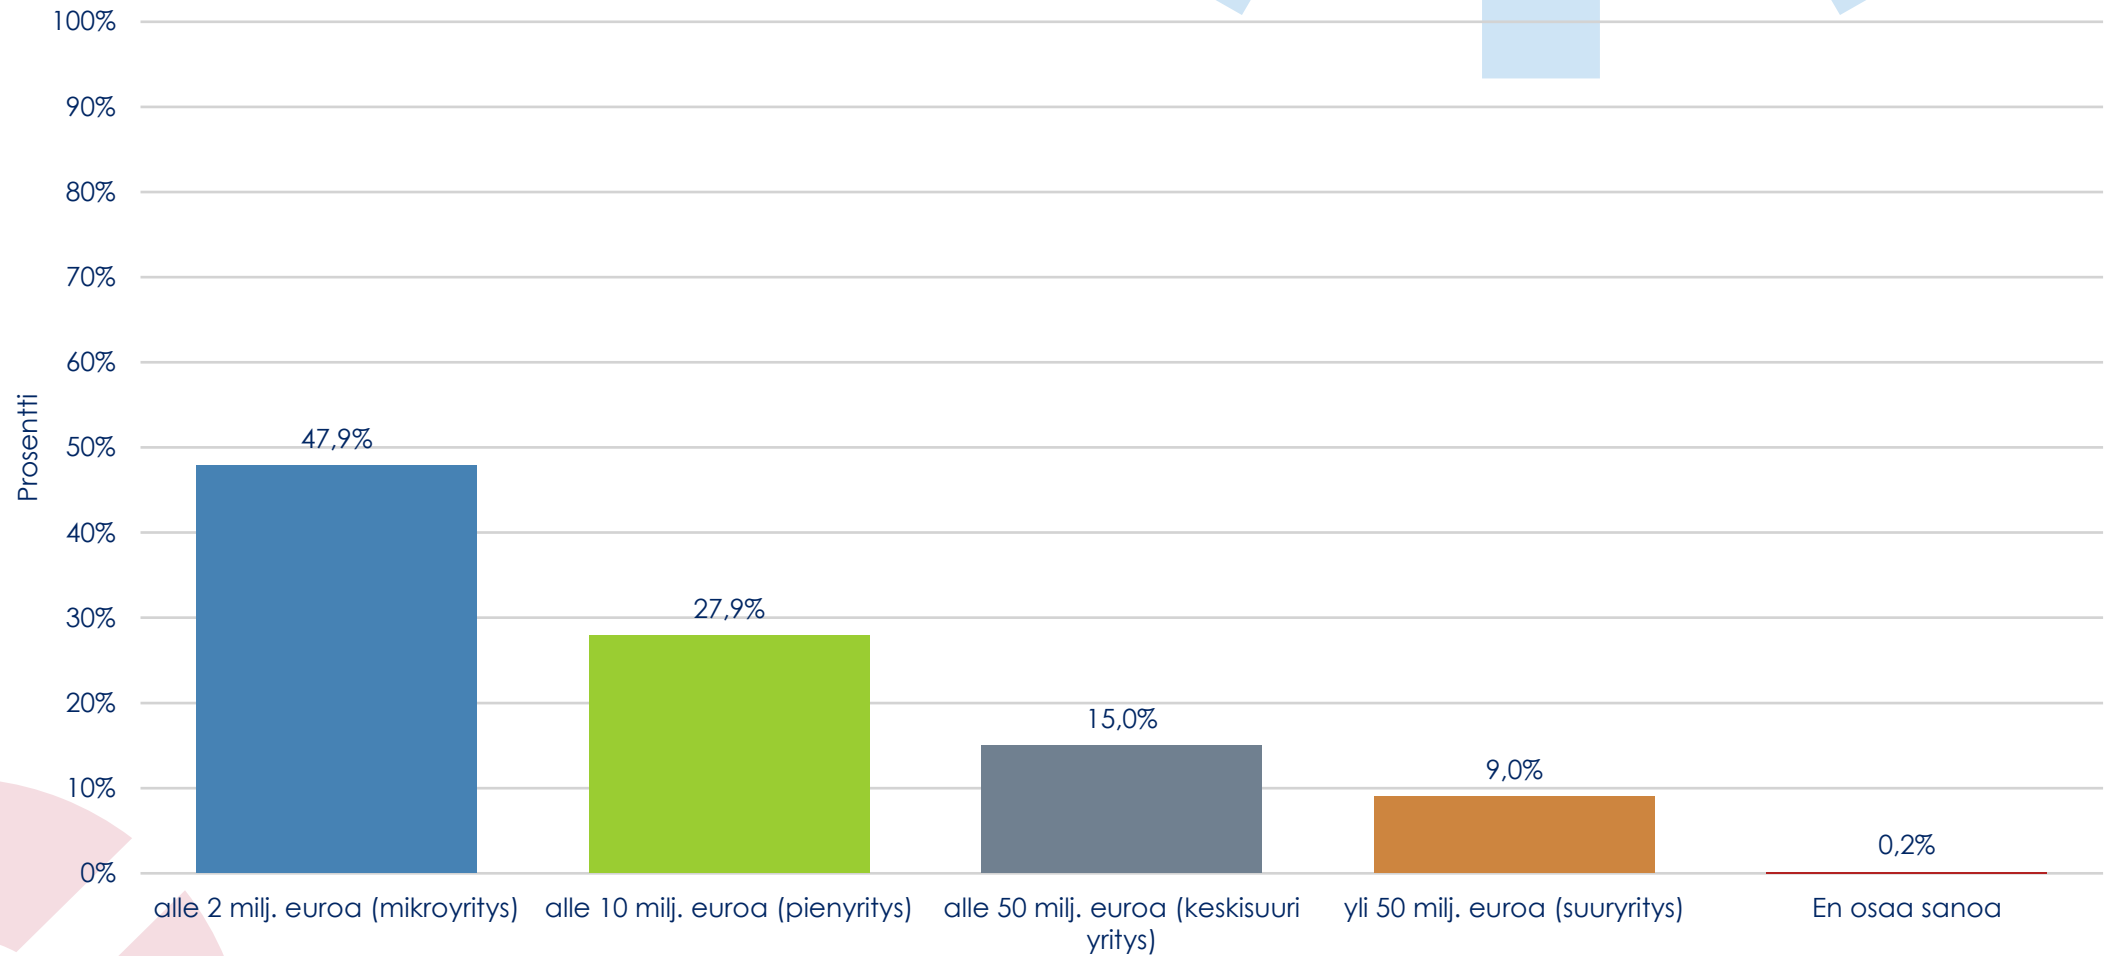

Millainen on yrityksenne näkymä tulevaisuuden rekrytointitarpeesta (2-3 vuoden aikajänne)?

Taustakysymykset

Minkä kauppakamarin jäsen yrityksenne on?

Yrityksen toimiala

Yrityksen vuosiliikevaihto

Yrityksen henkilöstömäärä